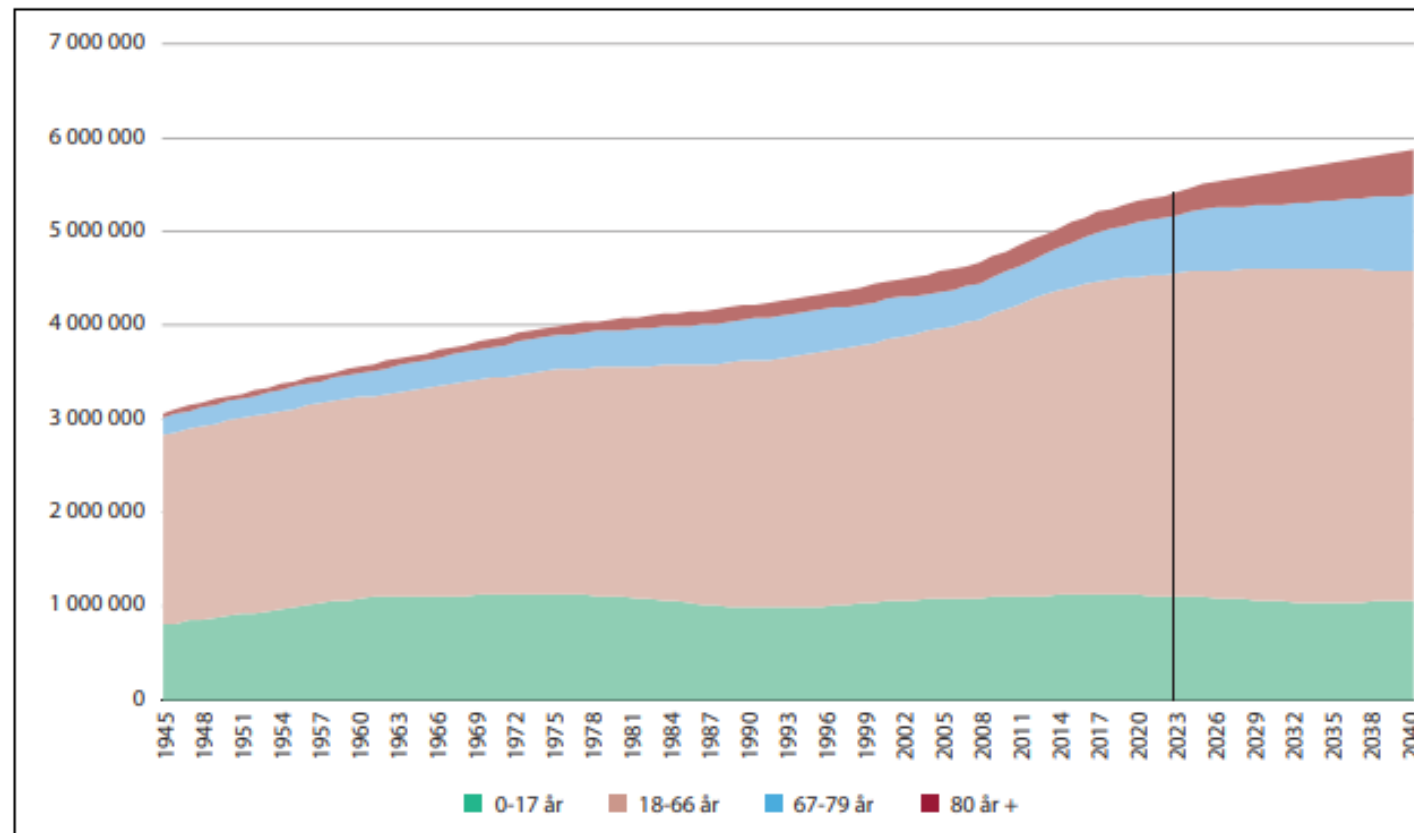

Heia Innherred!

Demografi - Innherred

Heia Innherred!

Demografi – Nasjonale tall

Figur 2.12 Befolkningen fordelt på aldergrupper, observert før 2022) og fremskrevet deretter. 1945–2040

Rekrutteringsutfordringer

I Trøndelag har
en av fire
rekrutteringsproblemer
26%

▲ = fikk ikke ansatt noen
▲ = ansatt lavere/annen kompetanse

Rekrutteringsproblemer

Hvor Innherredsregionen?

- Trondheim kommunes 5 strategier for bærekraft