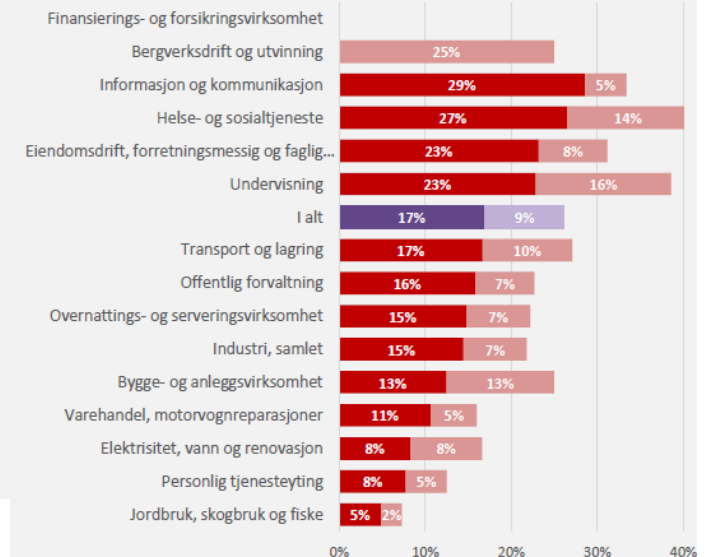

Heia Innherred!

Demografi - Innherred

Heia Innherred!

Demografi – Nasjonale tall

Figur 2.12 Befolkningen fordelt på aldergrupper, observert før 2022) og fremskrevet deretter. 1945–2040

Rekrutteringsutfordringer

I Trøndelag har
en av fire
rekrutteringsproblemer
26%

▲ = fikk ikke ansatt noen
▲ = ansatt lavere/annen kompetanse

Rekrutteringsproblemer

Hvor Innherredsregionen?

- Trondheim kommunes 5 strategier for bærekraft